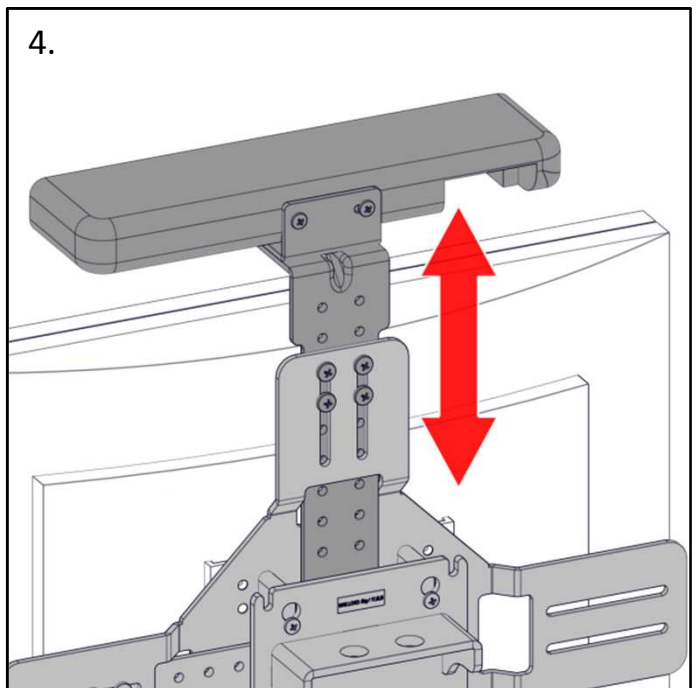

2x M4x12

1.

2x M4x12

2.

3.

4.

ITD GmbH
Sportplatzstraße 3 - 84381 Johanniskirchen - Germany
Tel. +49-89-61 44 25-0 - Fax +49-89-61 44 25-20
sales@itd-cart.com - www.itd-cart.com

MA.0607.799
001/ 17.06.2015