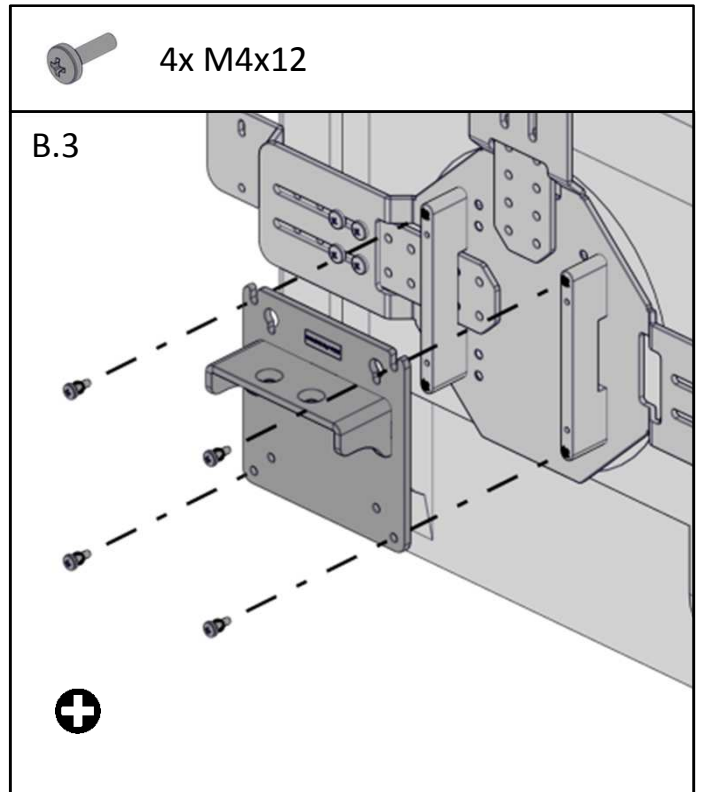

ITD GmbH
Sportplatzstraße 3 - 84381 Johanniskirchen - Germany
Tel. +49-89-61 44 25-0 - Fax +49-89-61 44 25-20
sales@itd-cart.com - www.itd-cart.com

MA.0607.799
001/ 17.06.2015