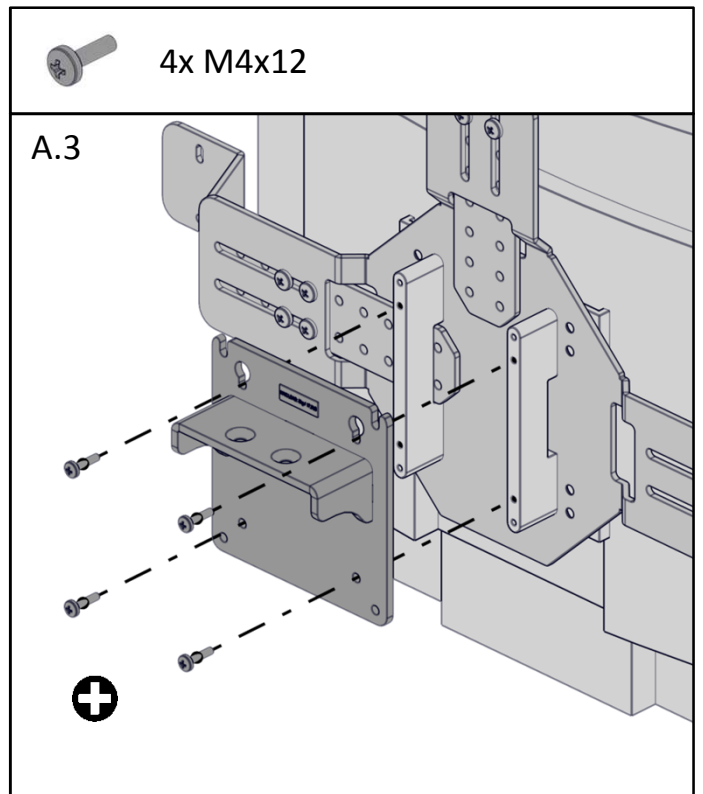

ITD GmbH
Sportplatzstraße 3 - 84381 Johanniskirchen - Germany
Tel. +49-89-61 44 25-0 - Fax +49-89-61 44 25-20
sales@itd-cart.com - www.itd-cart.com

MA.0607.799
001/ 17.06.2015