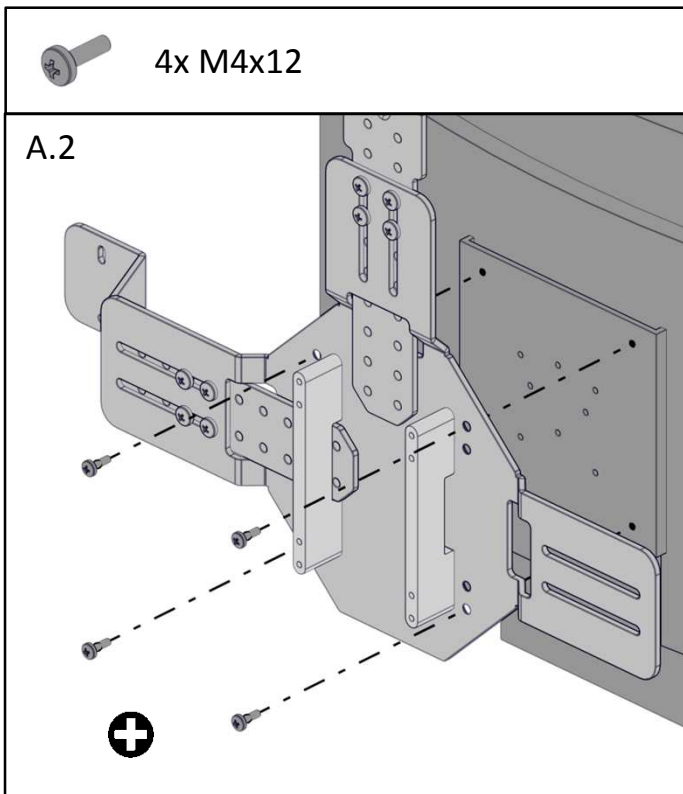

ITD GmbH
Sportplatzstraße 3 - 84381 Johanniskirchen - Germany
Tel. +49-89-61 44 25-0 - Fax +49-89-61 44 25-20
sales@itd-cart.com - www.itd-cart.com

MA.0607.799
001/ 17.06.2015