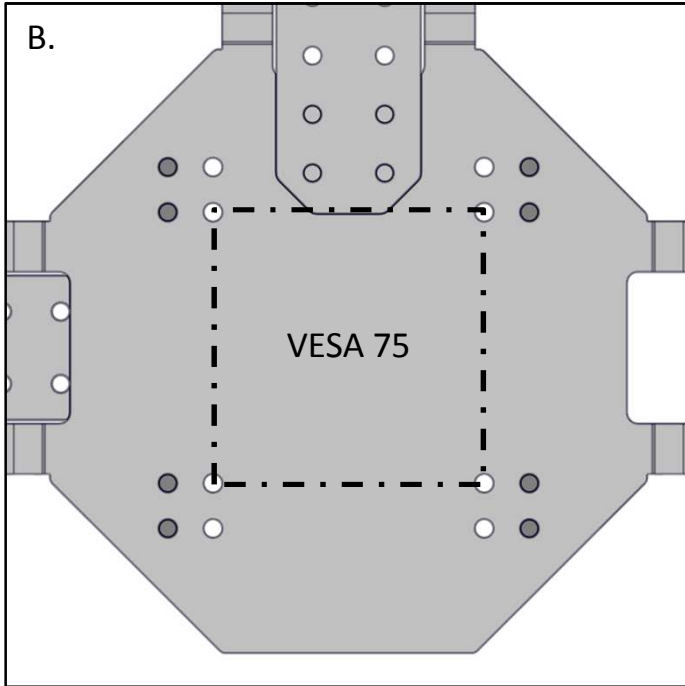

ITD GmbH
Sportplatzstraße 3 - 84381 Johanniskirchen - Germany
Tel. +49-89-61 44 25-0 - Fax +49-89-61 44 25-20
sales@itd-cart.com - www.itd-cart.com

MA.0607.799
001/ 17.06.2015