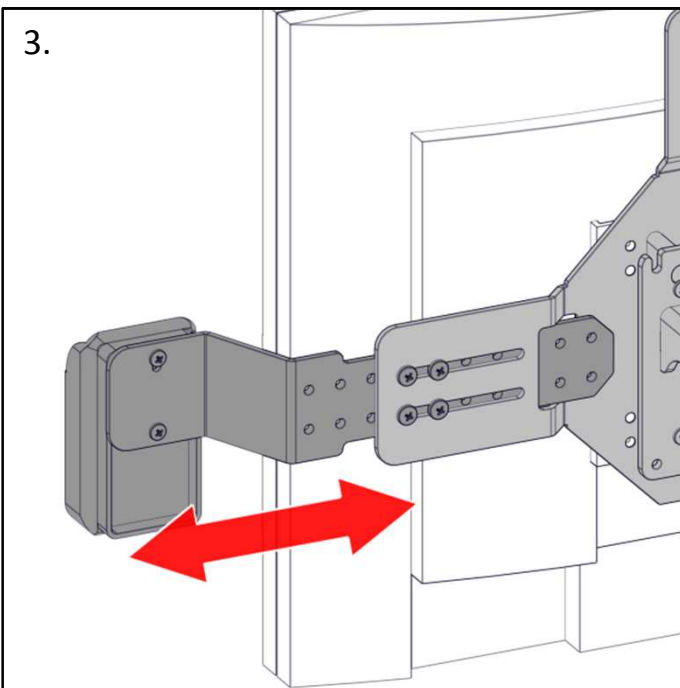

2x M4x12

1.

2x M4x12

2.

3.

4.

ITD GmbH
Sportplatzstraße 3 - 84381 Johanniskirchen - Germany
Tel. +49-89-61 44 25-0 - Fax +49-89-61 44 25-20
sales@itd-cart.com - www.itd-cart.com

MA.0607.799
001/ 17.06.2015