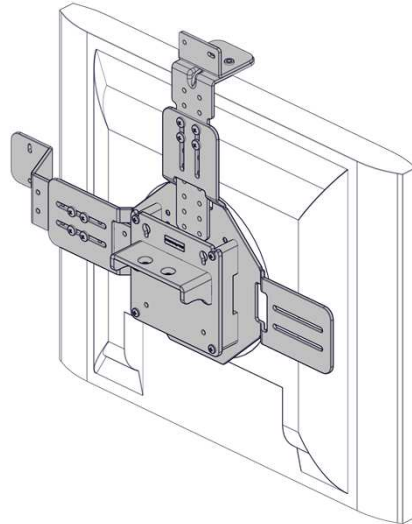

**A** VESA 100

**B** VESA 75

MAX.LOAD: 8kg / 17,6LB

left

right

ITD GmbH  
Sportplatzstraße 3 - 84381 Johanniskirchen - Germany  
Tel. +49-89-61 44 25-0 - Fax +49-89-61 44 25-20  
sales@itd-cart.com - www.itd-cart.com