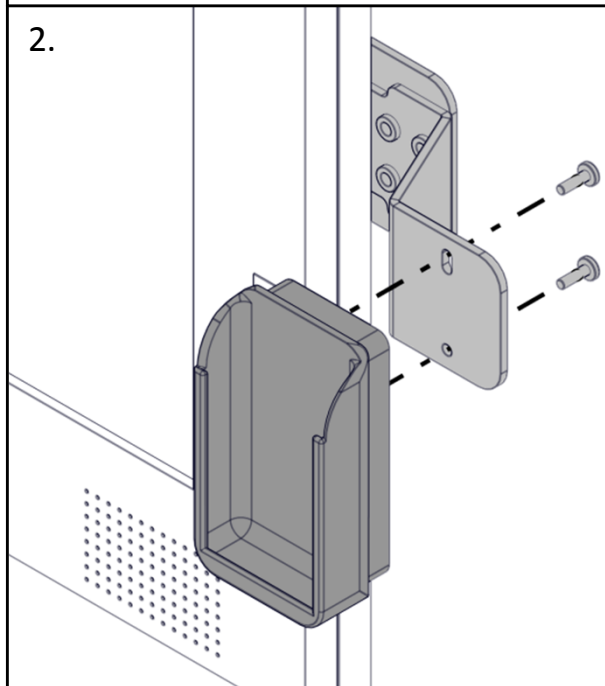

2x M4x12

1.

2x M4x12

2.

3.

4.

ITD GmbH
Sportplatzstraße 3 - 84381 Johanniskirchen - Germany
Tel. +49-89-61 44 25-0 - Fax +49-89-61 44 25-20
sales@itd-cart.com - www.itd-cart.com

MA.0607.799
001/ 17.06.2015