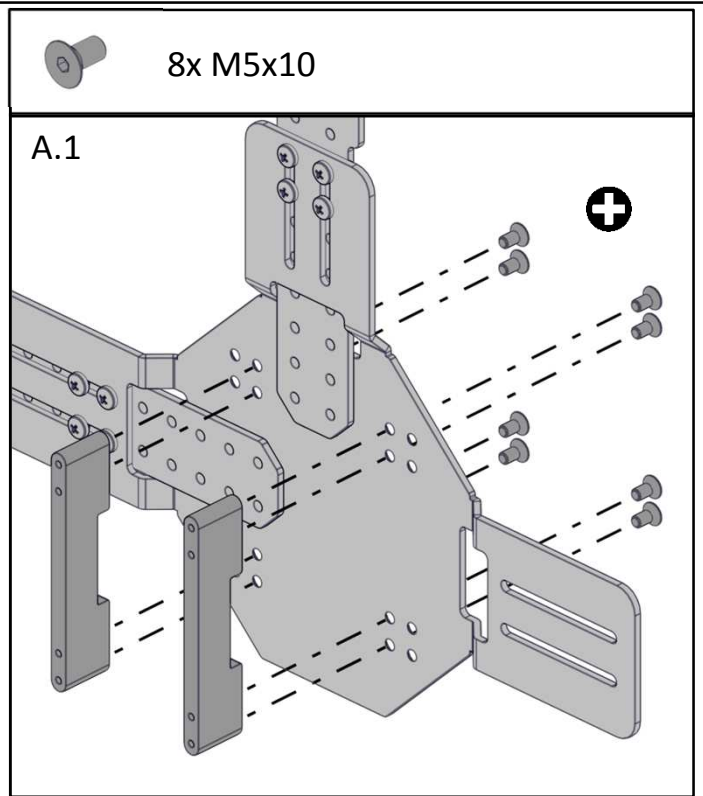

ITD GmbH
Sportplatzstraße 3 - 84381 Johanniskirchen - Germany
Tel. +49-89-61 44 25-0 - Fax +49-89-61 44 25-20
sales@itd-cart.com - www.itd-cart.com

MA.0607.799
001/ 17.06.2015