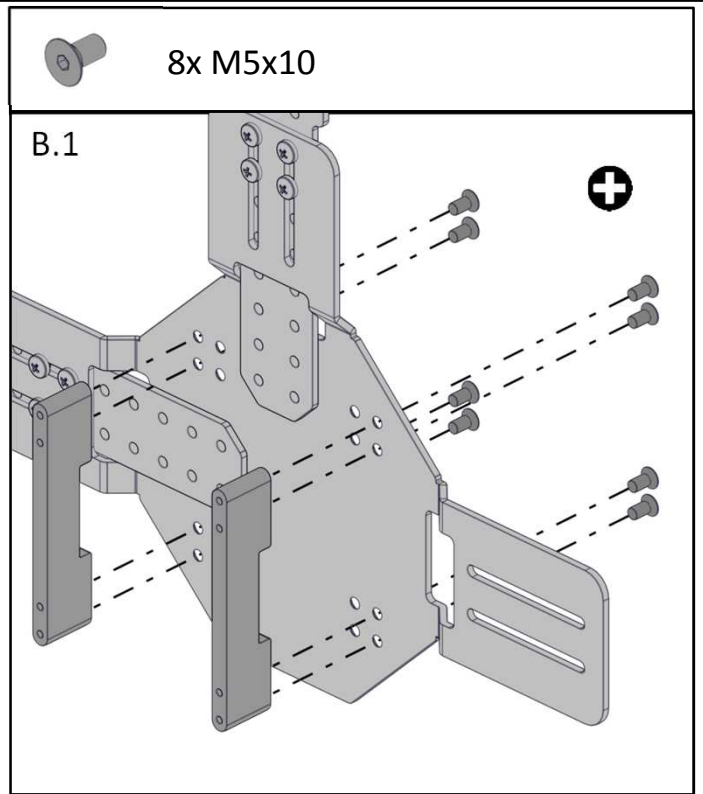

ITD GmbH
Sportplatzstraße 3 - 84381 Johanniskirchen - Germany
Tel. +49-89-61 44 25-0 - Fax +49-89-61 44 25-20
sales@itd-cart.com - www.itd-cart.com

MA.0607.799
001/ 17.06.2015