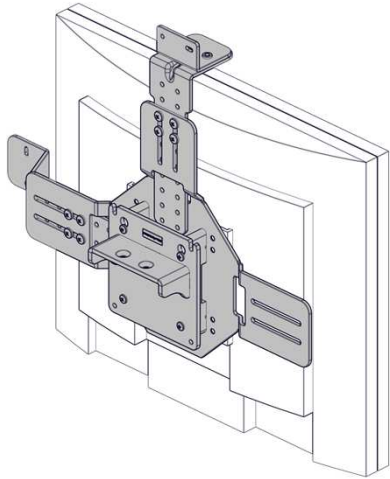

**A** VESA 100

**B** VESA 75

MAX.LOAD: 8kg / 17,6LB

left

right

ITD GmbH  
Sportplatzstraße 3 - 84381 Johanniskirchen - Germany  
Tel. +49-89-61 44 25-0 - Fax +49-89-61 44 25-20  
sales@itd-cart.com - www.itd-cart.com