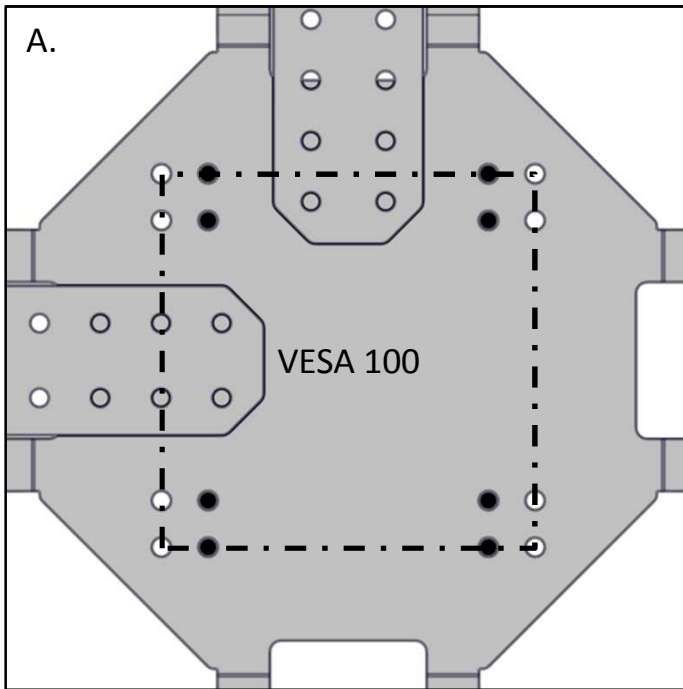

ITD GmbH
Sportplatzstraße 3 - 84381 Johanniskirchen - Germany
Tel. +49-89-61 44 25-0 - Fax +49-89-61 44 25-20
sales@itd-cart.com - www.itd-cart.com

MA.0607.799
001/ 17.06.2015