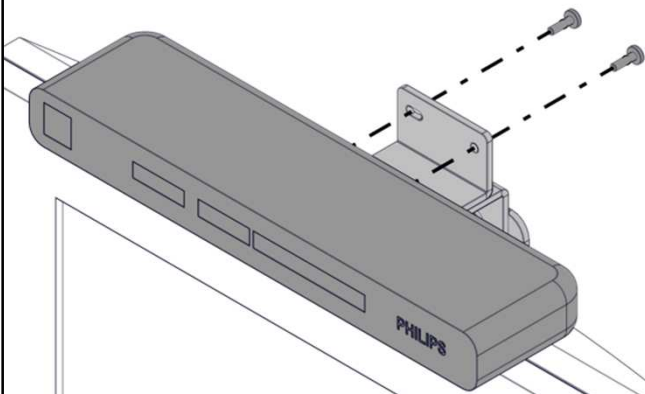

2x M4x12

1.

2x M4x12

2.

3.

4.

ITD GmbH
Sportplatzstraße 3 - 84381 Johanniskirchen - Germany
Tel. +49-89-61 44 25-0 - Fax +49-89-61 44 25-20
sales@itd-cart.com - www.itd-cart.com

MA.0607.799
001/ 17.06.2015