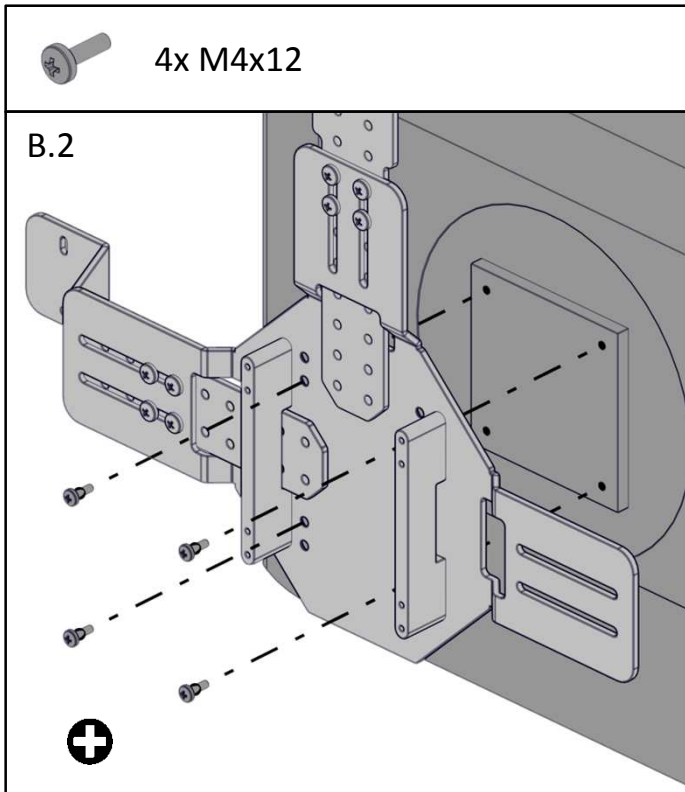

ITD GmbH
Sportplatzstraße 3 - 84381 Johanniskirchen - Germany
Tel. +49-89-61 44 25-0 - Fax +49-89-61 44 25-20
sales@itd-cart.com - www.itd-cart.com

MA.0607.799
001/ 17.06.2015