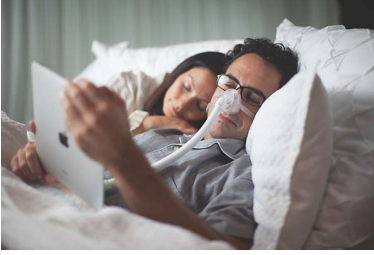

PHILIPS

Pääremmit

Wisp

Vakio

HH1005

Pääremmien napsautuskiinnitys helpottaa säätämistä

Joustava päälakiremmi ja kiinteä letkunpidike. Itsesäätyvä remmiosa istuu luontevasti

Muotoilu

- Istuu yksilöllisen mukavasti

Kohokohdat

Helppo säätää

Itsesäätävä yläremmi, jossa on letkun pidikkeenä toimiva silmukka

Tekniset tiedot

Huolto

Takuu: 90 päivää

Muotoilu